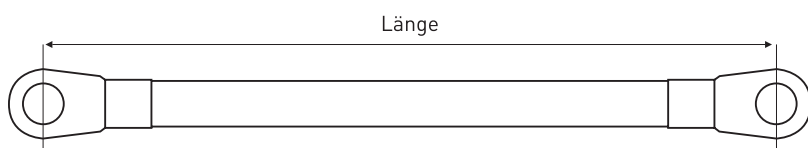

**Fertig konfektionierte  
Erdungslitzen grün/gelb  
Serie 59/GNGE  
Fabrikat EVG**

**Kabeltyp:** H05 VK (0,5-1,0 mm<sup>2</sup>) / H07 VK (ab 1,5 mm<sup>2</sup>)

**Mögliche Ausführungen 1. und 2. Seite:**

- verzinnte Ringkabelschuhe
  - Aderendhülsen
  - ohne Bearbeitung
- (weitere Ausführungen auf Anfrage)

**Bestellnummern-Schlüssel:** 59/GNGE - xxxx - xxx - xxx / xxxx

*Beispiel 59/GNGE-0250-M06-AEN/0400:*  
2,5 mm<sup>2</sup> Erdungslitze grün/gelb  
Länge 400 mm  
1. Seite Ringkabelschuh für 6 mm Bolzen  
2. Seite Aderendhülse

Länge in mm

**Ausführung 2. Seite:**  
Mxx = Ringkabelschuh (z.B. M06 für 6 mm Bolzen)  
AEN = Aderendhülse  
000 = ohne Bearbeitung

**Ausführung 1. Seite:**  
Mxx = Ringkabelschuh (z.B. M06 für 6 mm Bolzen)  
AEN = Aderendhülse  
000 = ohne Bearbeitung

| Querschnitt                                   | Länge | Bolzen / Bolzen | Erdungslitze grün/gelb    |
|---|-------|-----------------|---------------------------|
| mm <sup>2</sup>                               | mm    |                 |                           |
| 4,0   | 170,0 | M8 / M8         | 59/GNGE-0400-M08-M08/0170 |
| 4,0   | 300,0 | M8 / M8         | 59/GNGE-0400-M08-M08/0300 |
| 10,0  | 200,0 | M6 / M6         | 59/GNGE-1000-M06-M06/0200 |
| 10,0  | 300,0 | M6 / M8         | 59/GNGE-1000-M06-M08/0300 |
| 10,0  | 300,0 | M8 / M8         | 59/GNGE-1000-M08-M08/0300 |
| 16,0  | 170,0 | M8 / M8         | 59/GNGE-1600-M08-M08/0170 |
| 16,0  | 300,0 | M8 / M8         | 59/GNGE-1600-M08-M08/0300 |
| 25,0  | 170,0 | M8 / M8         | 59/GNGE-2500-M08-M08/0170 |
| 25,0  | 300,0 | M8 / M8         | 59/GNGE-2500-M08-M08/0300 |
| nach Kundenvorgabe (Bestellnummern-Schlüssel) |       |                 | 59/GNGE-xxxx-xxx-xxx/xxxx |