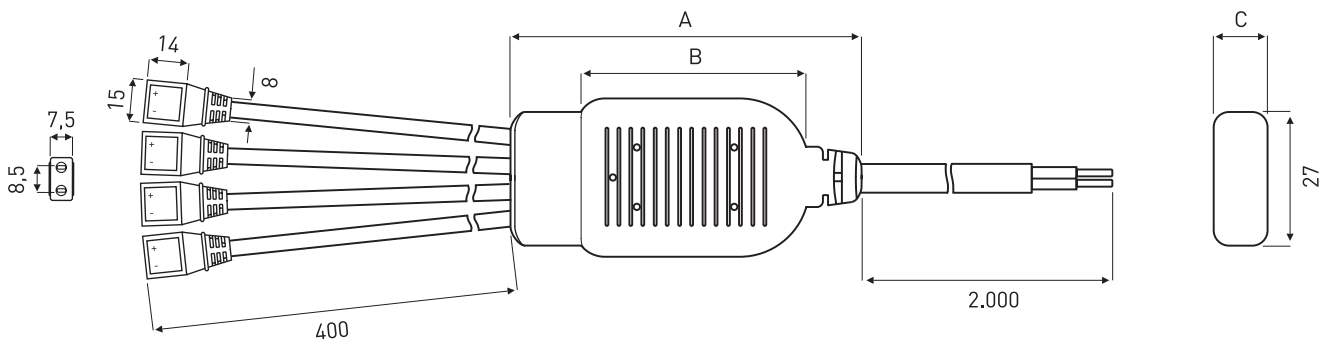

## Lüfteranschlussleitungen umspritzt, für Lüfter mit Steckanschluss 2,8x0,5 mm (Verteiler individuell gefertigt)

Leitung: H03VH2-F 2X0,75 (<VDE> <HAR>)

Mantel: oval, schwarz

Aderkennung: braun (+), blau (-)

2. Seite: mit Aderendhülsen

Hinweis: diese Verteiler sind ohne Werkzeugkosten verfügbar (andere Ausführungen möglich)

Beispiel: Lüfteranschlussleitung  
1:4-fach-Anschluss mit einem Kabel

(Maße in mm)

### Lüfteranschlussleitung

41-038YR3-LZ120-4X400

### Abmessungen mm

A	B	C
60,0	40,0	12,0